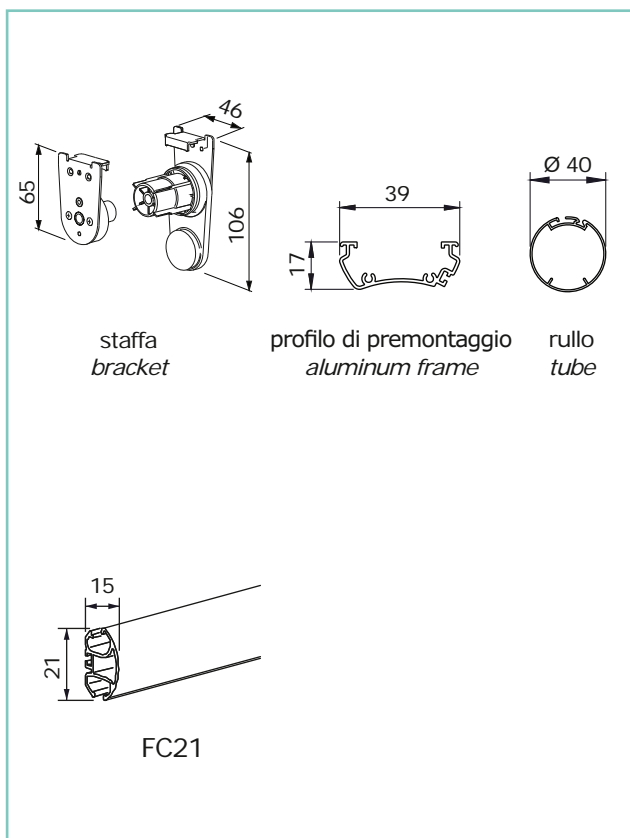

### varianti - optional

staffa a "L" in ferro verniciato  
per attacco frontale con  
profilo di premontaggio

"L" steel powder coated  
bracket for wall mounting  
with aluminium frame

L-W ≤120 cm	120 < L-W ≤160 cm	L-W >160 cm
2 pz-pcs	3 pz-pcs	4 pz-pcs

### CARATTERISTICHE:

**Tipo di applicazione:** verticale

**Ambiente di applicazione:** interno. Larghezza minima 25 cm

**Staffe di fissaggio:** in ferro verniciato con copri staffe in PVC (bianco, grigio, nero). Staffa lato comando dotata di rinvio manovra, basculante, per un facile utilizzo in ogni posizione

**Rullo di avvolgimento:** Ø 40 mm in alluminio estruso ossidato argento con ogiva per facilitare la manutenzione del telo

**Fondale:** FC21 in alluminio estruso con tappi in PVC bianco, grigio o nero

**Manovra:** a catena ingranata extra leggera con gruppo comando in plastica rinviato e molla combinata. Catena passo 12 mm in nylon con grani Ø 5 mm dotata di sgancio di sicurezza "child safety device" secondo la norma UNI EN13120:2014

**Roller tube:** Ø 40 mm anodised extruded aluminum tube with slot to facilitate fabric removal

**Hem bar:** FC21 extruded aluminum hem bar with PVC caps

**Operation:** extralight deferred swivel chain operation and combined spring. Minimal gap for light infiltration. Ø 5 mm PVC/nylon bead chain, 12 mm pitch with incorporated child safety device - UNI EN13120:2014