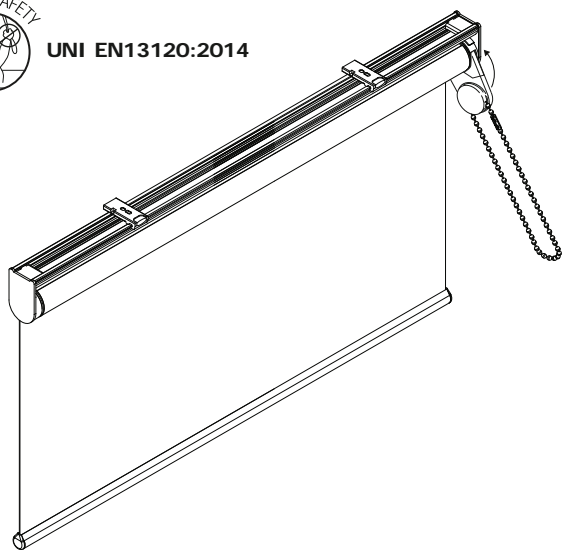

ROLL IT catena - chain

SERIE F PLUS - F PLUS SERIES

UNI EN13120:2014

dimensioni in mm
dimensions shown in mm